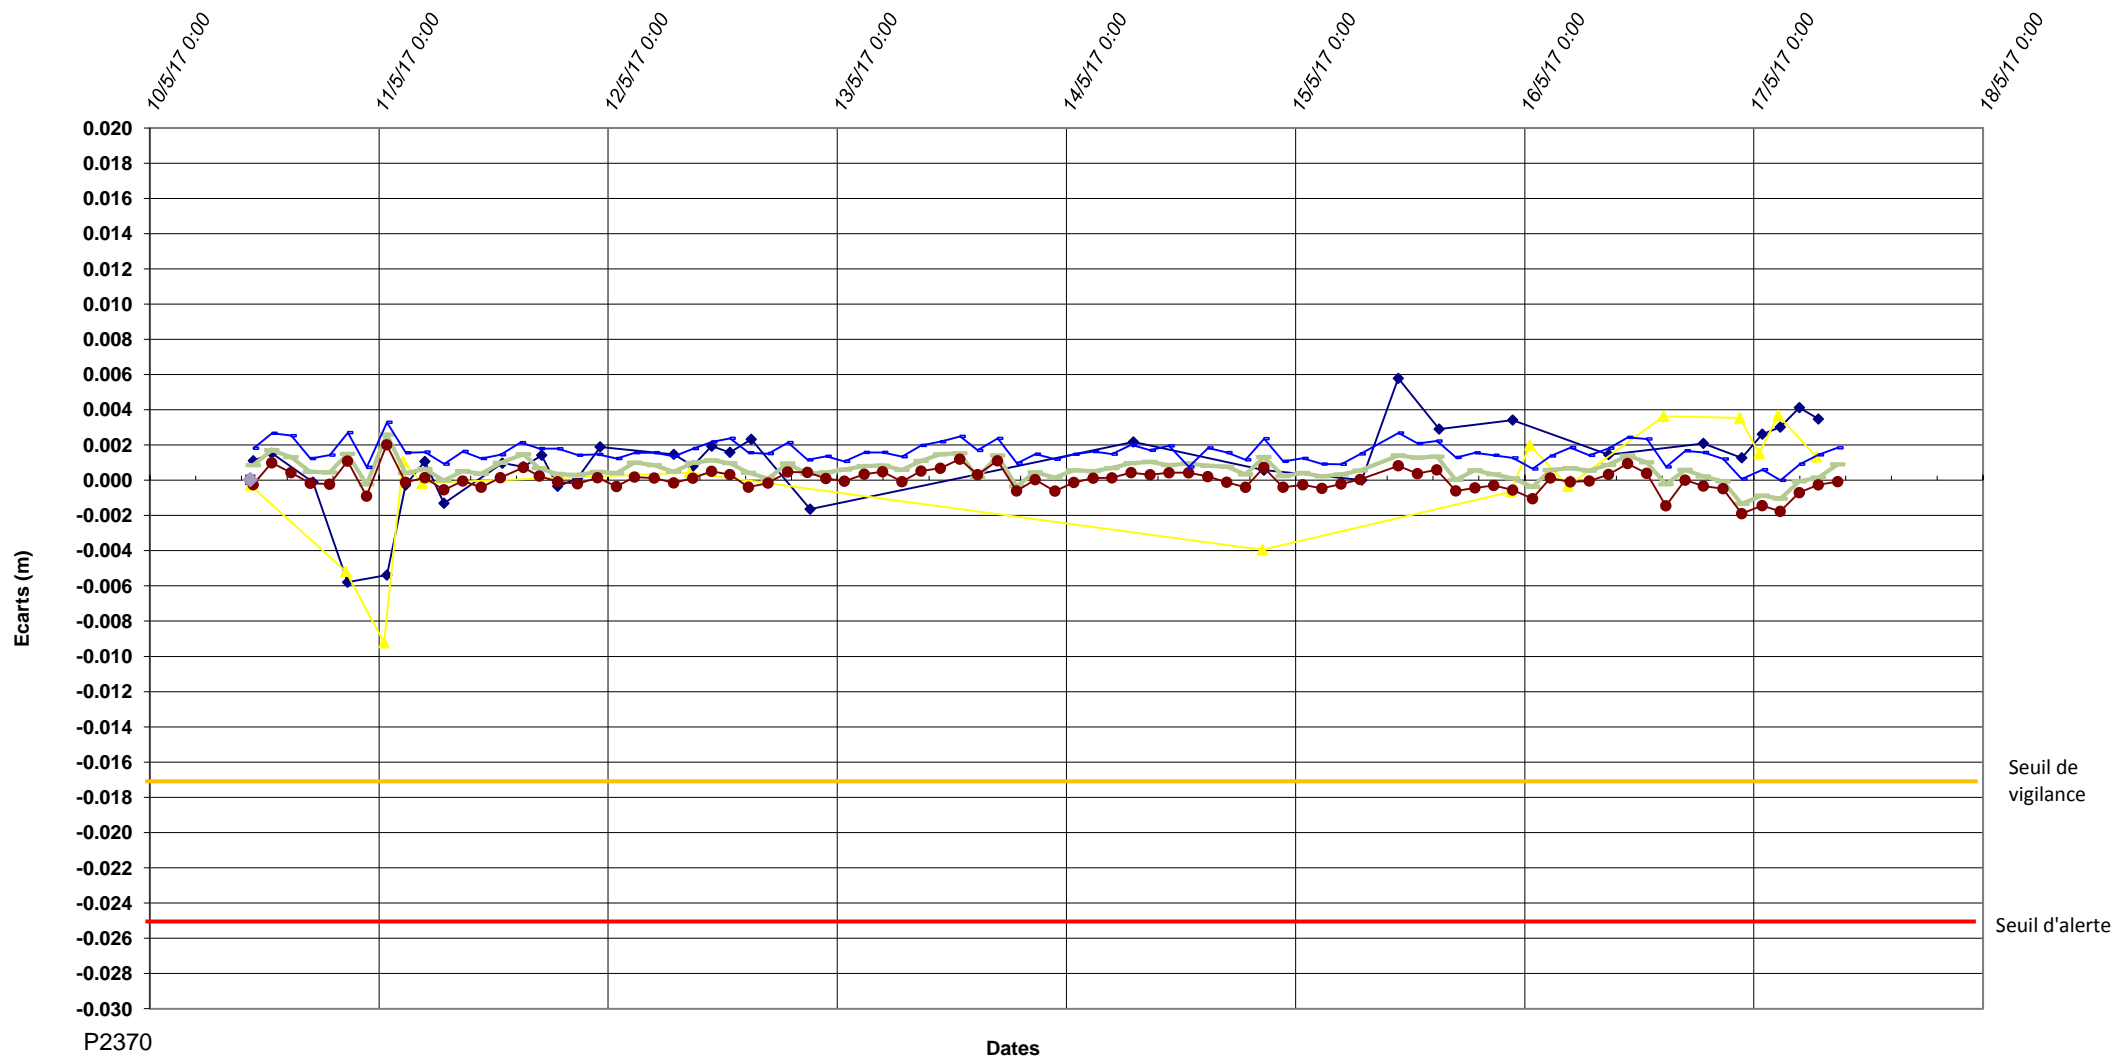

P2370-Prolongement Ligne M4-lot 2-Delta Z

P2370

Dates

Seuil de vigilance

Seuil d'alerte